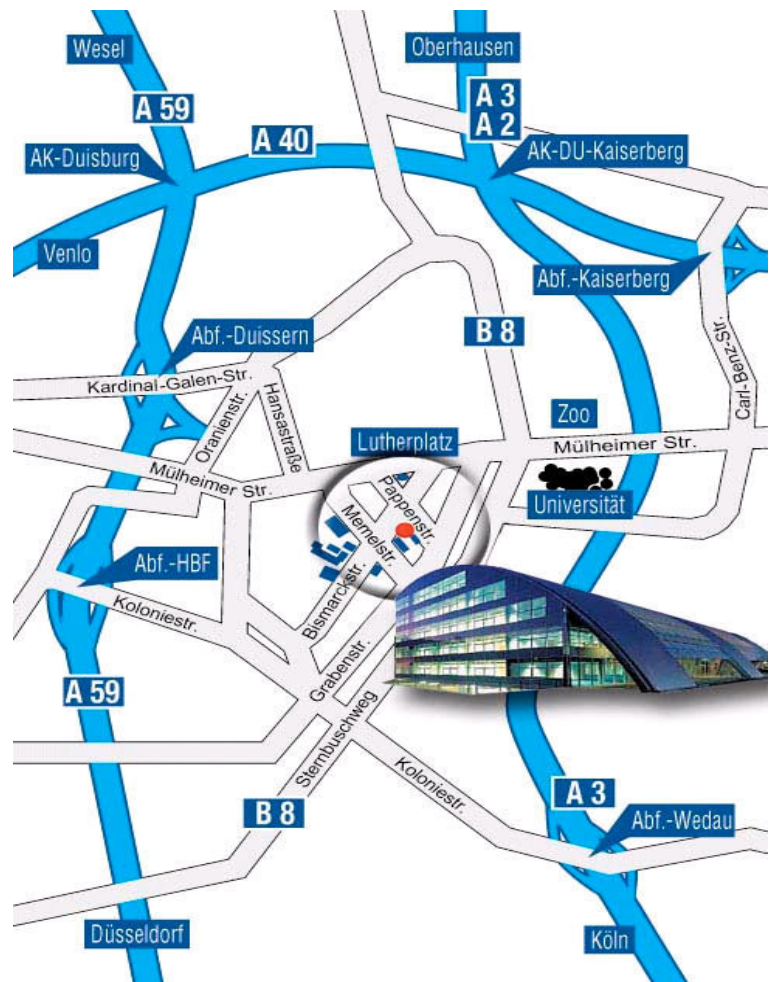

mit dem PKW

A 3 aus Richtung Köln/Frankfurt

A 2/A 3 aus Richtung Arnheim (NL)/Oberhausen/Hannover

Autobahnkreuz Duisburg-Kaiserberg:
Richtung Essen/Mülheim/Du-Kaiserberg (A40)
Ausfahrt 14: Duisburg-Kaiserberg:
Richtung Zentrum
links auf die Carl-Benz-Straße bis Ausfahrt Zentrum
rechts auf die Mülheimer Straße am Zoo vorbei
nach ca. 2 km links auf die Bismarckstraße

A 40 aus Richtung Venlo/Essen/Dortmund:

Autobahnkreuz Duisburg-Kaiserberg:
Ausfahrt 14: Duisburg-Kaiserberg:
Richtung Zentrum
links auf die Carl-Benz-Straße
rechts auf die Mülheimer Straße am Zoo vorbei
nach ca. 2 km links auf die Bismarckstraße

Navigationssysteme:

Duisburg, Bismarckstrasse (Neudorf/Duissern), Ecke Pappenstrasse
(Achtung, es gibt die Bismarckst. drei mal in Duisburg!)

mit öffentlichen Verkehrsmitteln:

Duisburg Hauptbahnhof:

(ICE, IC, RE, S-Bahn, U-Bahn, Busbahnhof)

U 901: Richtung Mülheim
nächste Haltestelle: Lutherplatz aussteigen
am HAUS DER WIRTSCHAFTSFÖRDERUNG
links in die Pappenstraße
ca. 200 Meter
ODER
U-Bahn Ausgang des Bahnhofes (Am Ende der
Gleise),
Ausgang Mülheimerstr.
Bis zur Parkanlage und HAUS DER
WIRTSCHAFTSFÖRDERUNG
rechts in die Pappenstraße
ca. 900 Meter